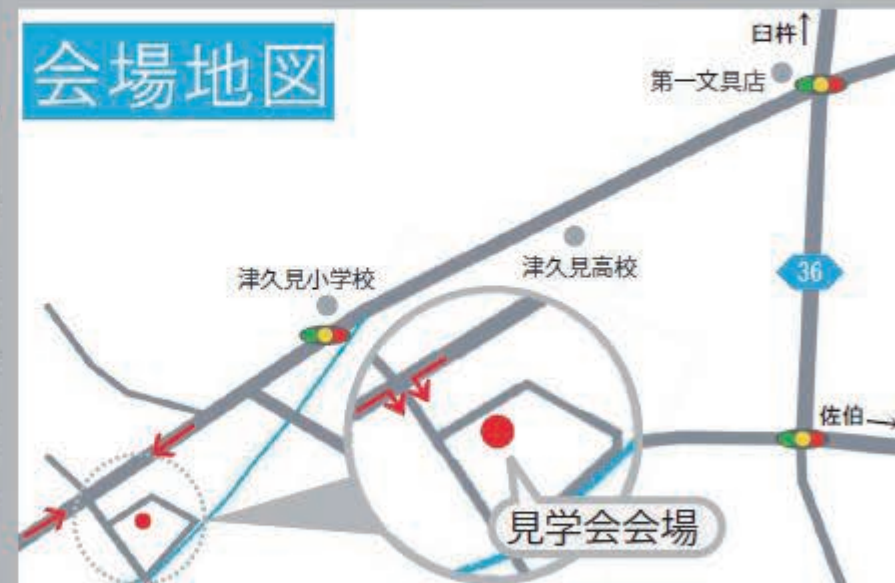

平屋暮らしのご提案

～家族の理想をカタチにしたら『平屋』になりました～

会場地図

MAP
QRコード

場所 津久見市立花町

参加無料

完成見学会 10/12(土)・13(日)10時～17時

家づくりでこんなことが気になる…