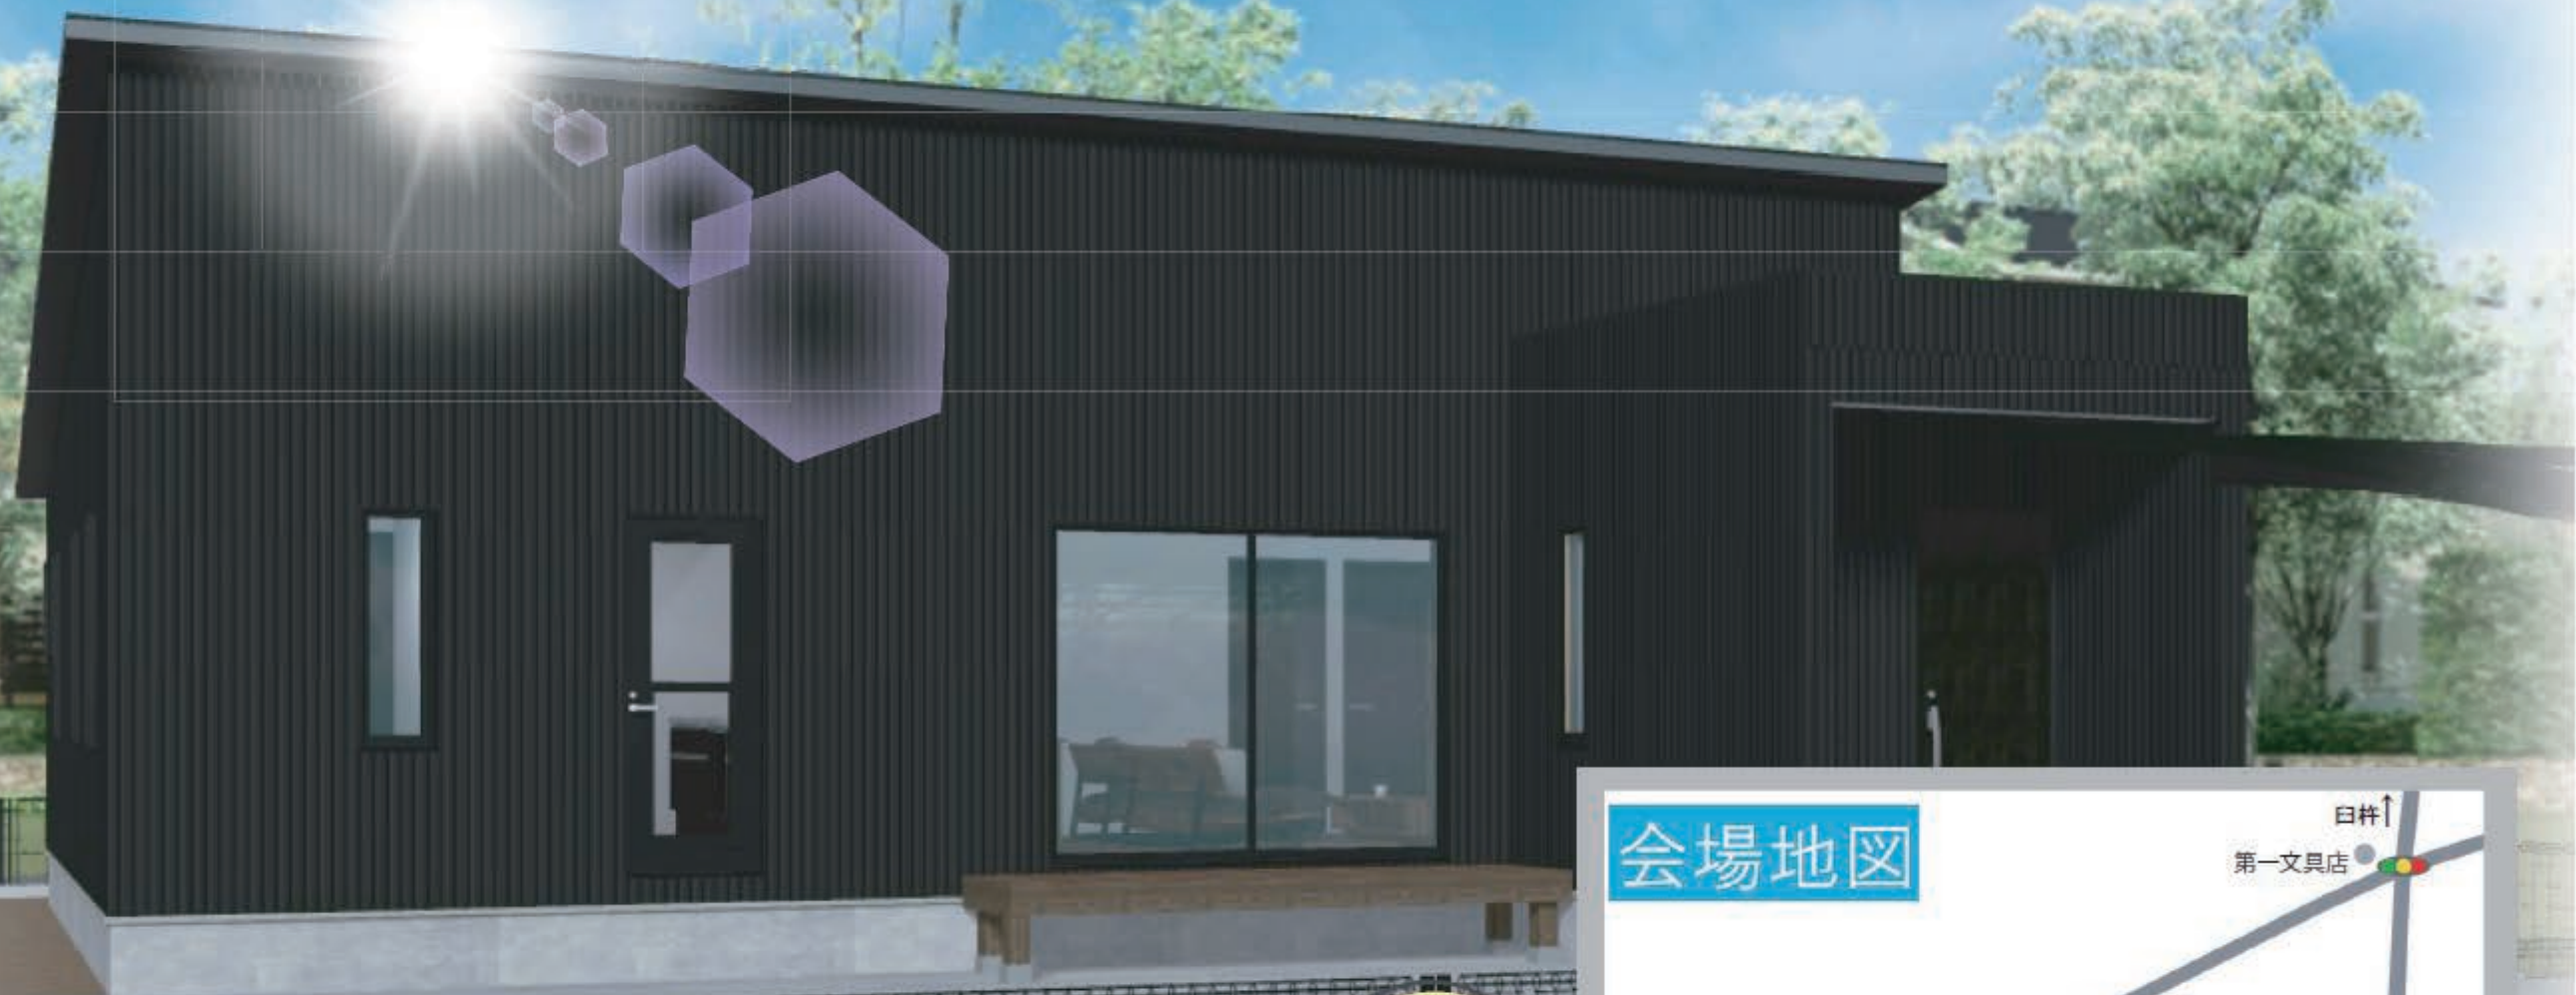

平屋暮らしのご提案

～家族の理想をカタチにしたら『平屋』になりました～

会場地図

MAP
QRコード

場所 津久見市立花町

参加無料

完成見学会 10/12(土)・13(日)10時～17時

家づくりでこんなことが気になる…

- ・ 家族間のコミュニケーションを取りやすくするには
- ・ スペースを有効利用したい
- ・ 将来のメンテナンス費用を安く抑えたい
- ・ バリアフリーの平屋で安心生活
- ・ 平屋は、工事費用が高くなるので心配
- ・ 広い敷地が必要と言われた

あてはまるものがあったら
ぜひ見学会会場へ！

平屋のメリット

- 『段差がないから小さな子供がいる家庭でも安心』
- 『光と風がよく通るから健康的で光熱費がかからない』
- 『二階が無いからプランニングが自由』
- 『メンテナンス費用がかかりにくい』
- 『階段の上下移動がないから歳をとっても
掃除や家事が楽♪』
- 『ワンフロアでの暮らしとなるので必然的に家族との
コミュニケーションがとりやすくなる』
- 『軽くて丈夫！地震に強い！』 などたくさん！